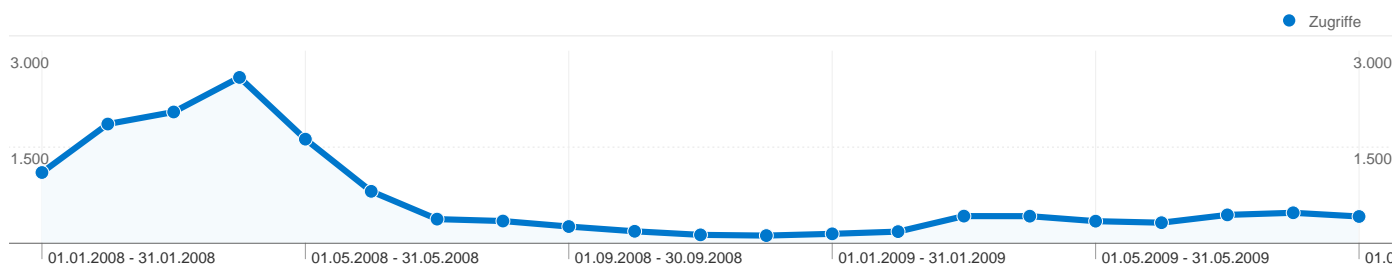

Website-Nutzung

20.653 Zugriffe

76,75 % Absprungrate

27.828 Seitenzugriffe

00:00:43 Durchschn. Besuchszeit auf der Website

1,35 Seiten/Zugriff

93,42 % % neue Zugriffe

Keywords

Die Suche hat 14.646 Zugriffe (insgesamt) über 1.757 Keywords vermittelt.

Website-Nutzung

Zugriffe	Seiten/Zugriff	Durchschn. Besuchszeit auf der Website	% neue Zugriffe	Absprungrate	
14.646 % der Website insgesamt: 70,91 %	1,37 Website-Durchschnitt: 1,35 (1,87 %)	00:00:42 Website-Durchschnitt: 00:00:43 (-0,91 %)	94,68 % Website-Durchschnitt: 93,42 % (1,34 %)	74,49 % Website-Durchschnitt: 76,75 % (-2,95 %)	
Keyword	Zugriffe	Seiten/Zugriff	Durchschn. Besuchszeit auf der Website	% neue Zugriffe	Absprungrate
pflastersteine	6.047	1,34	00:00:37	96,49 %	75,00 %
granit	1.298	1,35	00:00:39	95,30 %	75,89 %
pflastersteine granit	1.174	1,43	00:00:42	94,29 %	72,06 %
quarzit	364	1,32	00:00:48	94,23 %	75,55 %
granit pflastersteine	349	1,48	00:01:01	94,56 %	66,48 %
granitpflastersteine	242	1,33	00:00:32	94,63 %	75,21 %
pflastersteine naturstein	188	1,44	00:00:32	97,34 %	72,87 %
marmor	173	1,14	00:00:15	96,53 %	88,44 %
granit pflasterstein	169	1,31	00:00:46	98,82 %	72,19 %
naturstein	169	1,24	00:00:25	95,86 %	80,47 %
sandstein	136	1,24	00:00:23	97,06 %	78,68 %
pflastersteine aus granit	106	2,58	00:03:32	78,30 %	65,09 %
gommern	98	1,43	00:01:16	86,73 %	73,47 %
sandstein sachsen	84	1,26	00:00:20	95,24 %	75,00 %
naturstein granit	81	1,35	00:00:53	93,83 %	69,14 %
granit pflaster	70	1,54	00:01:14	94,29 %	74,29 %
naturstein sandstein	69	1,17	00:00:13	95,65 %	82,61 %
pflaster naturstein	66	1,29	00:00:29	92,42 %	75,76 %
steingarten	66	1,18	00:00:21	95,45 %	84,85 %
pflasterstein granit	64	1,30	00:00:31	100,00 %	79,69 %
gesteinsgarten gommern	60	1,43	00:00:44	85,00 %	71,67 %
gesteinsgarten	57	2,11	00:04:31	61,40 %	52,63 %
naturstein magdeburg	57	1,37	00:01:07	98,25 %	71,93 %