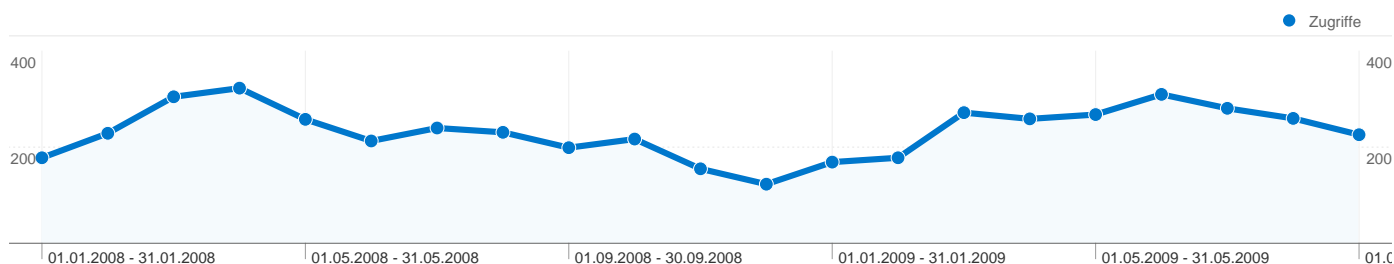

Verweisende Websites haben 4.894 Zugriffe über 305 Quellen vermittelt.

Website-Nutzung

Zugriffe 4.894 % der Website insgesamt: 23,70 %		Seiten/Zugriff 1,29 Website-Durchschnitt: 1,35 (-4,55 %)		Durchschn. Besuchszeit auf der Website 00:00:44 Website-Durchschnitt: 00:00:43 (3,80 %)		% neue Zugriffe 89,52 % Website-Durchschnitt: 93,42 % (-4,18 %)		Absprungrate 81,65 % Website-Durchschnitt: 76,75 % (6,38 %)	
Quelle	Zugriffe	Seiten/Zugriff	Durchschn. Besuchszeit auf der Website	% neue Zugriffe	Absprungrate				
hotel-robinien-hof.de	1.115	1,20	00:00:29	94,89 %	85,92 %				
suche.t-online.de	621	1,21	00:00:27	95,01 %	84,22 %				
mister-wong.de	351	1,33	00:00:27	95,73 %	73,22 %				
wg-glueckauf-gommern.de	257	1,17	00:00:21	90,66 %	88,72 %				
gartentechnik.de	245	1,23	00:00:30	97,55 %	80,00 %				
gommern.de	175	1,31	00:01:02	89,71 %	76,00 %				
magdeburg-urlaub.de	122	1,22	00:00:20	95,90 %	81,15 %				
pixel-partisan.de	89	1,28	00:00:27	59,55 %	83,15 %				
riesenschnauzer-vom-rohrteich.de	69	1,04	00:00:01	97,10 %	95,65 %				
wasserundsteine.de	62	1,56	00:01:16	96,77 %	54,84 %				
ferienwohnungen-heinemann.de	58	1,55	00:00:47	60,34 %	82,76 %				
zwergschnauzer-vom-rohrteich.de	57	1,14	00:00:24	98,25 %	89,47 %				
pflastersteine.gesteinsgarten.de	47	1,23	00:00:40	93,62 %	80,85 %				
robotinho.de	47	1,21	00:00:09	89,36 %	85,11 %				
jeansmeile.de	46	1,35	00:01:22	71,74 %	73,91 %				
therapiecenter-magdeburg.de	46	1,15	00:00:09	100,00 %	89,13 %				
bonitrust.de	43	1,40	00:01:18	90,70 %	69,77 %				
metager.de	41	1,39	00:00:49	90,24 %	75,61 %				
de.wikipedia.org	40	1,62	00:01:59	85,00 %	60,00 %				
favoriten.de	40	1,30	00:00:31	87,50 %	85,00 %				
kj-1.de	39	1,18	00:00:21	89,74 %	84,62 %				
riesen-und-zwergschnauzer-vom-rohrteich.de	34	1,06	00:00:11	85,29 %	94,12 %